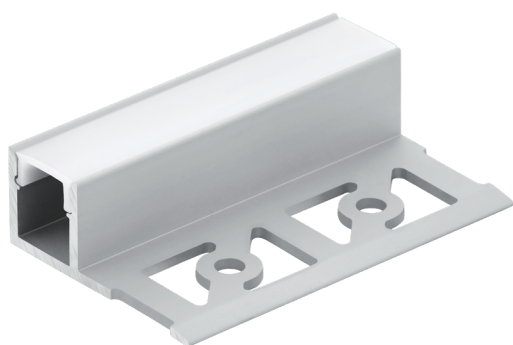

# 99501 RECESSED PROFILE 4

## Všeobecné informace

Číslo výrobku	99501
Typ	Příslušenství
Výrobní segment	Svítlidla do vnitřních prostor
Téma	ostatní / nelze přiřadit

## Rozměry

Výška výrobku (v mm)	13
Šířka výrobku (v mm)	13
Délka výrobku (v mm)	2000
Čistá hmotnost (v kg)	0.39

## Materiál & barva

Materiál těla	hliník
Barva těla	hliník
Materiál skla/stínidla	plast
Barva skla/stínidla	bílá