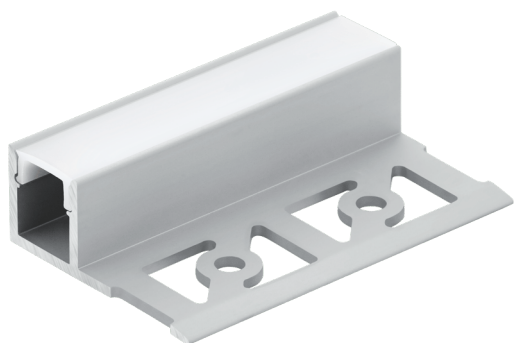

99499

RECESSED PROFILE 4

Všeobecné informace

Číslo výrobku	99499
Typ	Příslušenství
Výrobní segment	Svítlidla do vnitřních prostor
Téma	ostatní / nelze přiřadit

Rozměry

Výška výrobku (v mm)	13
Šířka výrobku (v mm)	13
Délka výrobku (v mm)	1000
Čistá hmotnost (v kg)	0.19

Materiál & barva

Materiál těla	hliník
Barva těla	hliník
Materiál skla/stínidla	plast
Barva skla/stínidla	bílá

Funkcionalita

Typ vypínače	bez vypínače
Baterie	Ne

99499

RECESSED PROFILE 4

Technické informace

Síťové napětí	bez
Provozní napětí	bez
max. příkon (1)	-