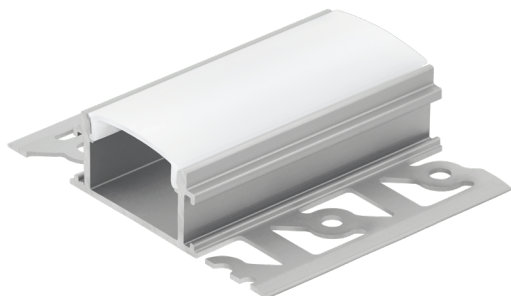

99496

RECESSED PROFILE 4

Všeobecné informace

Číslo výrobku	99496
Typ	Příslušenství
Výrobní segment	Svítlidla do vnitřních prostor
Téma	ostatní / nelze přiřadit

Rozměry

Výška výrobku (v mm)	14
Šířka výrobku (v mm)	62
Délka výrobku (v mm)	2000
Čistá hmotnost (v kg)	0.61

Materiál & barva

Materiál těla	hliník
Barva těla	hliník
Materiál skla/stínidla	plast
Barva skla/stínidla	bílá

Funkcionalita

Typ vypínače	bez vypínače
Baterie	Ne

99496

RECESSED PROFILE 4

Technické informace

Síťové napětí	bez
Provozní napětí	bez
max. příkon (1)	-