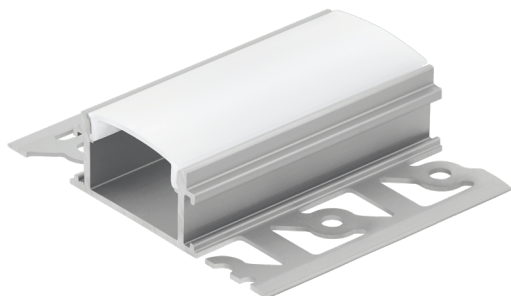

99495

RECESSED PROFILE 4

Všeobecné informace

Číslo výrobku	99495
Typ	Příslušenství
Výrobní segment	Svítlidla do vnitřních prostor
Téma	ostatní / nelze přiřadit

Rozměry

Výška výrobku (v mm)	14
Šířka výrobku (v mm)	62
Délka výrobku (v mm)	1000
Čistá hmotnost (v kg)	0.31

Materiál & barva

Materiál těla	hliník
Barva těla	hliník
Materiál skla/stínidla	plast
Barva skla/stínidla	bílá

Funkcionalita

Typ vypínače	bez vypínače
Baterie	Ne

99495

RECESSED PROFILE 4

Technické informace

Síťové napětí	bez
Provozní napětí	bez
max. příkon (1)	-