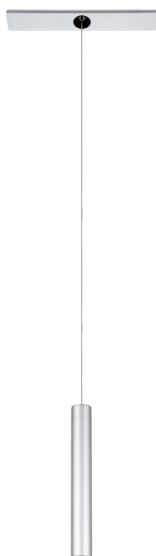

98813 TP PENDANT LIGHT

Všeobecné informace

Číslo výrobku	98813
Typ	Závěsná svítidla
Výrobní segment	Svítidla do vnitřních prostor
Téma	ostatní / nelze přiřadit
Třída energetické účinnosti	E

Rozměry

Výška výrobku (v mm)	2015
Šířka výrobku (v mm)	44
Délka výrobku (v mm)	285
Průměr výrobku (v mm)	40
Čistá hmotnost (v kg)	0.43

Materiál & barva

Materiál těla	hliník, plast
Barva těla	hliník eloxovaný
Barva kabelu	průhledná

Funkcionalita

Typ vypínače	bez vypínače
Funkce	LED bez možnosti výměny
Baterie	Ne

98813

TP PENDANT LIGHT

Technické informace

Stupeň ochrany	IP20
Třída ochrany	3
Stmívatelný	No
max. příkon (1)	1X8,5W

Světelný zdroj 1

Typ zásuvky (1)	LED
Typ svět. zdroje (1)	LED
Vč. světelného zdroje (1)	Včetně
Lumen celkem	1200
Kelvin celkem	3000K
Barva světla celkem	WARM WHITE
Třída energetické účinnosti	E
Stmívatelný	No
Info changeability light source/driver	LED + ovladač může být vyměněn elektrikářem

1X8,5 W 1200lm