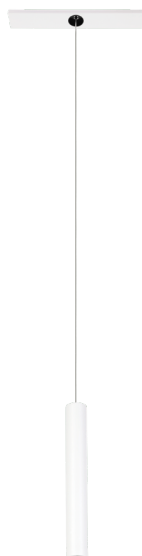

98812 TP PENDANT LIGHT

Všeobecné informace

Číslo výrobku	98812
Typ	Závěsná svítidla
Výrobní segment	Svítidla do vnitřních prostor
Téma	ostatní / nelze přiřadit
Třída energetické účinnosti	E

Rozměry

Výška výrobku (v mm)	2015
Šířka výrobku (v mm)	44
Délka výrobku (v mm)	285
Průměr výrobku (v mm)	40
Čistá hmotnost (v kg)	0.48

Materiál & barva

Materiál těla	hliník, plast
Barva těla	bílá
Barva kabelu	průhledná

Funkcionalita

Typ vypínače	bez vypínače
Funkce	LED bez možnosti výměny
Baterie	Ne

98812

TP PENDANT LIGHT

Technické informace

Stupeň ochrany	IP20
Třída ochrany	3
Stmívatelný	No
max. příkon (1)	1X8,5W

Světelný zdroj 1

Typ zásuvky (1)	LED
Typ svět. zdroje (1)	LED
Vč. světelného zdroje (1)	Včetně
Lumen celkem	1200
Kelvin celkem	3000K
Barva světla celkem	WARM WHITE
Třída energetické účinnosti	E
Stmívatelný	No
Info changeability light source/driver	LED + ovladač může být vyměněn elektrikářem