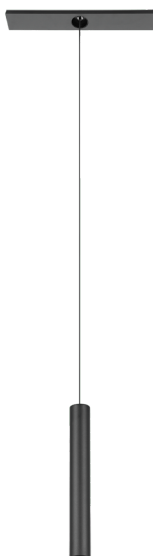

98811 TP PENDANT LIGHT

Všeobecné informace

Číslo výrobku	98811
Typ	Závěsná svítidla
Výrobní segment	Svítidla do vnitřních prostor
Téma	ostatní / nelze přiřadit
Třída energetické účinnosti	E

Rozměry

Výška výrobku (v mm)	2015
Šířka výrobku (v mm)	44
Délka výrobku (v mm)	285
Průměr výrobku (v mm)	40
Čistá hmotnost (v kg)	0.48

Materiál & barva

Materiál těla	hliník, plast
Barva těla	černá
Barva kabelu	černá

Funkcionalita

Typ vypínače	bez vypínače
Funkce	LED bez možnosti výměny
Baterie	Ne

98811

TP PENDANT LIGHT

Technické informace

Stupeň ochrany	IP20
Třída ochrany	3
Stmívatelný	No
max. příkon (1)	1X8,5W

Světelný zdroj 1

Typ zásuvky (1)	LED
Typ svět. zdroje (1)	LED
Vč. světelného zdroje (1)	Včetně
Lumen celkem	1200
Kelvin celkem	3000K
Barva světla celkem	WARM WHITE
Třída energetické účinnosti	E
Stmívatelný	No
Info changeability light source/driver	LED + ovladač může být vyměněn elektrikářem

1X8,5 W 1200lm