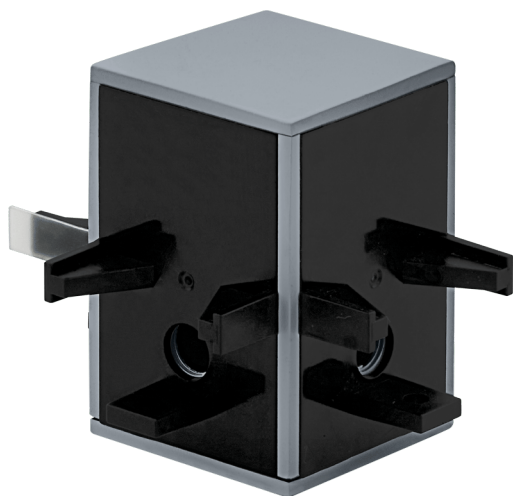

98803 TP CUBE CONNECTOR

Všeobecné informace

Číslo výrobku	98803
Typ	Příslušenství
Výrobní segment	Svítilna do vnitřních prostor
Téma	ostatní / nelze přiřadit

Rozměry

Výška výrobku (v mm)	68
Šířka výrobku (v mm)	76
Délka výrobku (v mm)	61
Čistá hmotnost (v kg)	0.36

Materiál & barva

Materiál těla	plast, hliník
Barva těla	black, anodised aluminium

Funkcionalita

Typ vypínače	bez vypínače
Baterie	Ne

Technické informace

Síťové napětí	bez
max. příkon (1)	-

98803

TP CUBE CONNECTOR