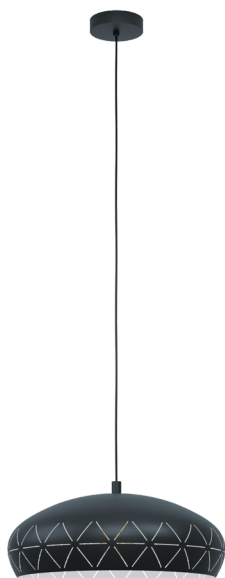

98467 RAMON 1

Všeobecné informace

Číslo výrobku	98467
Typ	Závěsná svítidla
Výrobní segment	Svítidla do vnitřních prostor
Téma	ostatní / nelze přiřadit

Rozměry

Výška výrobku (v mm)	1100
Průměr výrobku (v mm)	400
Čistá hmotnost (v kg)	1.45

Materiál & barva

Materiál těla	ocel
Barva těla	černá, bílá
Barva kabelu	černá

Funkcionalita

Typ vypínače	bez vypínače
Baterie	Ne

Technické informace

Stupeň ochrany	IP20
Třída ochrany	2
Síťové napětí	220-240V,50/60Hz
Provozní napětí	220-240V,50/60Hz
max. příkon (1)	1X28W

Světelný zdroj 1

Typ svět. zdroje (1)	E27
Vč. světelného zdroje (1)	Vyjma
Typ zásuvky (1)	E27

E27

1X28
W