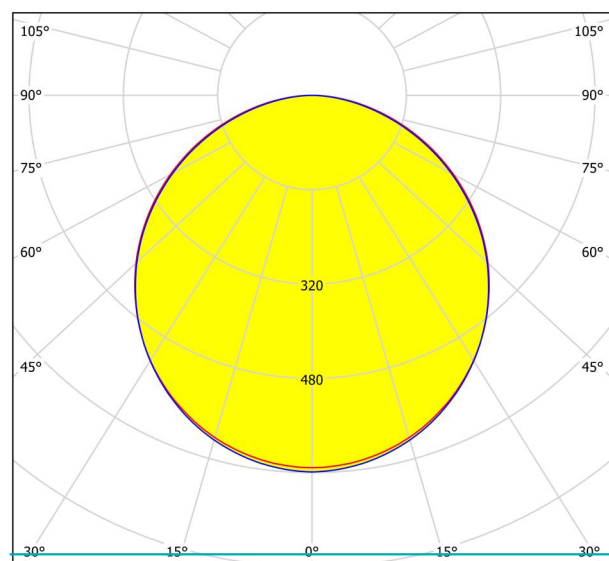

Technické informace

Stupeň ochrany	IP20
Třída ochrany	2
Síťové napětí	220-240V,50/60Hz
Stmívatelný	No
max. příkon (1)	21,5W

Světelný zdroj 1

Typ zásuvky (1)	LED
Typ svět. zdroje (1)	LED
Vč. světelného zdroje (1)	Včetně
Lumen celkem	3000
Kelvin celkem	4000K
Barva světla celkem	WHITE
Jmenovitá životnost (v h)	25000
Spínací cykly	15000
Třída energetické účinnosti	E
Stmívatelný	No
Info changeability	light source/driver LED + ovladač může být vyměněn elektrikářem
Jmenovitý (dimenzační) výkon svítivny (přesnost 0,1 W)	21
Tolerance barev (LED, SDCM)	<6

Technické změny vyhrazeny

2/2

Contact | Support
eglo.com/en/eglo-worldwide