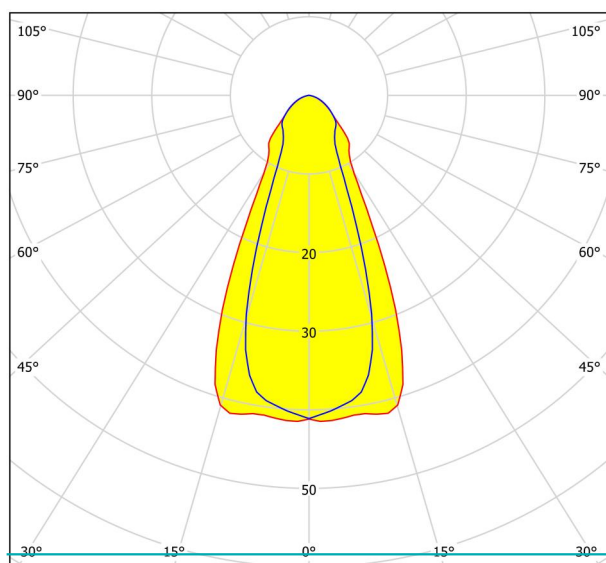

Technické informace

Stupeň ochrany	IP44
Třída ochrany	2
Síťové napětí	220-240V,50/60Hz
Stmívatelný	No
max. příkon (1)	3X1W

Světelný zdroj 1

Typ zásuvky (1)	LED
Typ svět. zdroje (1)	LED
Vč. světelného zdroje (1)	Včetně
Lumen celkem	300
Kelvin celkem	3000K
Barva světla celkem	WARM WHITE
Jmenovitá životnost (v h)	25000
Spínací cykly	15000
Třída energetické účinnosti	F
Stmívatelný	No
Info changeability light source/driver	LED + ovladač nelze vyměnit
Jmenovitý (dimenzační) výkon svítlny (přesnost 0,1 W)	1
Tolerance barev (LED, SDCM)	<6

Technické změny vyhrazeny

2/2

Contact | Support
eglo.com/en/eglo-worldwide