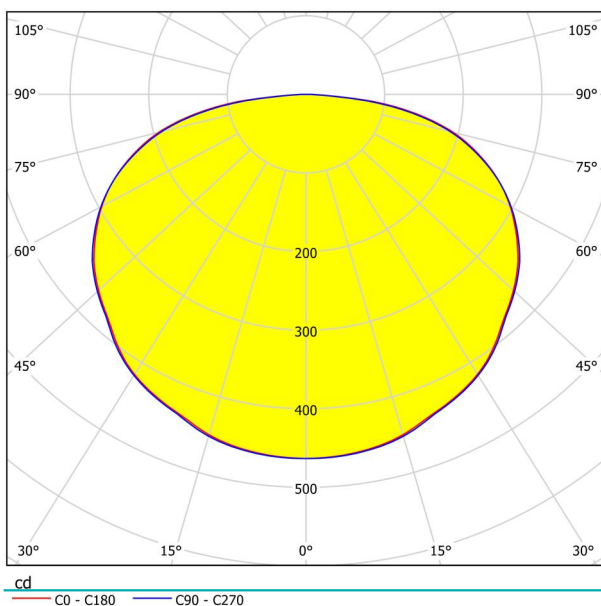

Technické informace

Stupeň ochrany	IP20
Třída ochrany	2
Síťové napětí	220-240V,50/60Hz
Stmívatelný	No
max. příkon (1)	4X6,3W
Napětí	220-240V 50/60Hz
U ven	22,5-37,5V
I ven	700mA
Hz	100Hz

Světelný zdroj 1

Typ zásuvky (1)	LED
Typ svět. zdroje (1)	LED
Vč. světelného zdroje (1)	Včetně
Lumen celkem	3360
Kelvin celkem	3000K
Barva světla celkem	WARM WHITE
Třída energetické účinnosti	E
Stmívatelný	No
Info changeability	light source/driver LED + ovladač může být vyměněn elektrikářem

Technické změny vyhrazeny

2/2

Contact | Support
eglo.com/en/eglo-worldwide