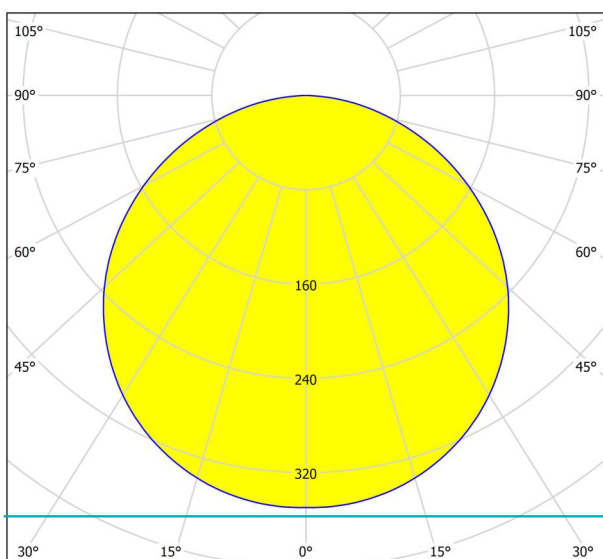

Technické informace

Stupeň ochrany	IP20
Třída ochrany	2
Síťové napětí	220-240V,50/60Hz
Stmívatelný	No
max. příkon (1)	33W

Světelný zdroj 1

Typ zásuvky (1)	LED
Typ svět. zdroje (1)	LED
Vč. světelného zdroje (1)	Včetně
Lumen celkem	4700
Kelvin celkem	4000K
Barva světla celkem	WHITE
Lumen s krytem	3400
Jmenovitá životnost (v h)	25000
Spínací cykly	15000
Třída energetické účinnosti	E
Stmívatelný	No
Info changeability light source/driver	LED + ovladač může být vyměněn elektrikářem
Jmenovitý (dimenzační) výkon svítilny (přesnost 0,1 W)	40
Tolerance barev (LED, SDCM)	<6

Technické změny vyhrazeny

2/2

C90 - C270

Contact | Support
eglo.com/en/eglo-worldwide