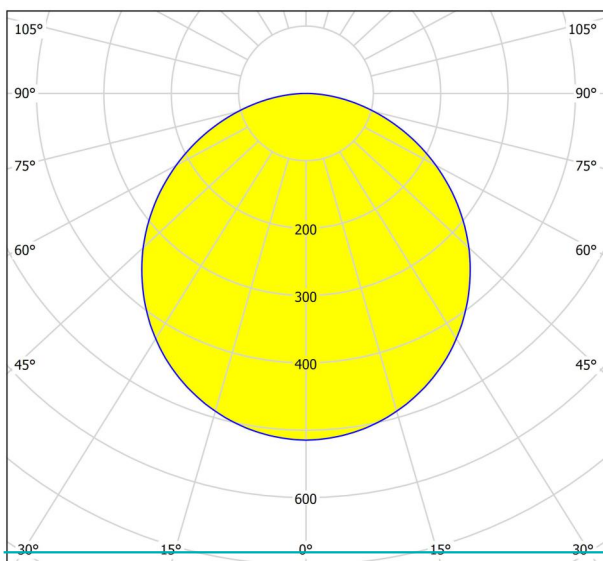

Technické informace

Stupeň ochrany	IP20
Třída ochrany	2
Síťové napětí	220-240V,50/60Hz
Stmívatelný	No
max. příkon (1)	14W

Světelný zdroj 1

Typ zásuvky (1)	LED
Typ svět. zdroje (1)	LED
Vč. světelného zdroje (1)	Včetně
Lumen celkem	2000
Kelvin celkem	4000K
Barva světla celkem	WHITE
Jmenovitá životnost (v h)	25000
Spínací cykly	15000
Třída energetické účinnosti	E
Stmívatelný	No
Info changeability light source/driver	LED + ovladač může být vyměněn elektrikářem
Jmenovitý (dimenzační) výkon svítily (přesnost 0,1 W)	16
Tolerance barev (LED, SDCM)	<6

Technické změny vyhrazeny

2/2

cd
C0 - C180 C90 - C270

Contact | Support
eglo.com/en/eglo-worldwide