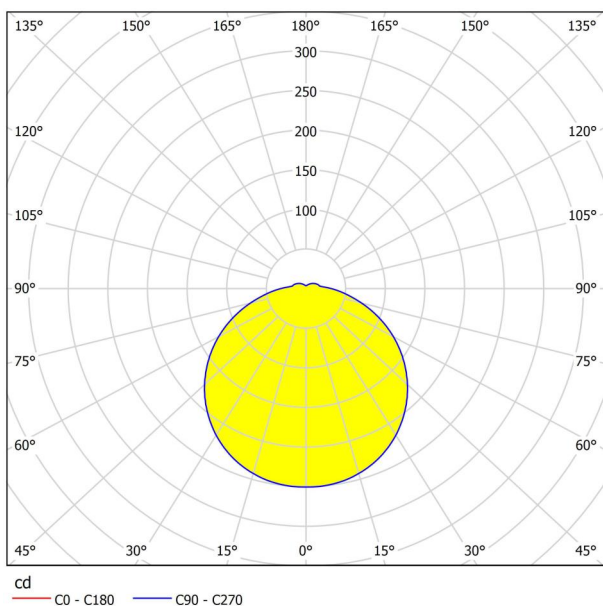

Technické informace

Stupeň ochrany	IP44
Třída ochrany	1
Síťové napětí	220-240V,50/60Hz
Provozní napětí	220-240V,50/60Hz
Stmívatelný	No
max. příkon (1)	3X7,3W

Světelný zdroj 1

Typ zásuvky (1)	LED
Typ svět. zdroje (1)	LED
Vč. světelného zdroje (1)	Včetně
Lumen celkem	2220
Kelvin celkem	3000K
Barva světla celkem	WARM WHITE
Lumen s krytem	920
Třída energetické účinnosti	F
Stmívatelný	No
Info changeability	light source/driver
	LED + ovladač může být vyměněn elektrikářem

Technické změny vyhrazeny

2/2

Contact | Support
eglo.com/en/eglo-worldwide