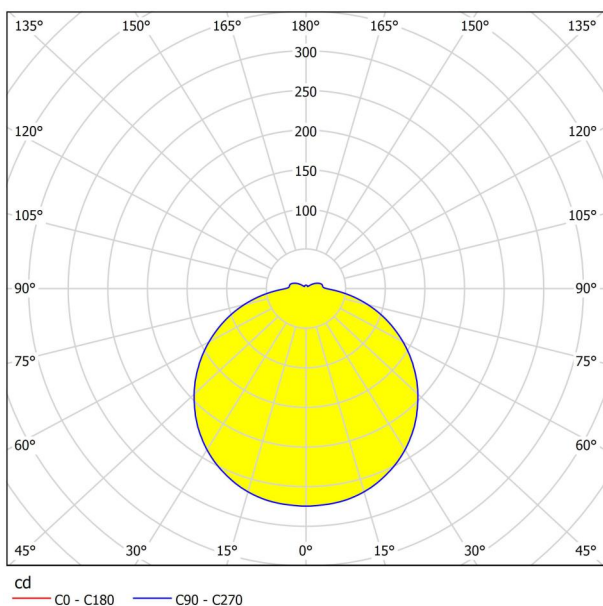

Technické informace

Stupeň ochrany	IP44
Třída ochrany	1
Síťové napětí	220-240V,50/60Hz
Provozní napětí	220-240V,50/60Hz
Stmívatelný	No
max. příkon (1)	3X5,7W

Světelný zdroj 1

Typ zásuvky (1)	LED
Typ svět. zdroje (1)	LED
Vč. světelného zdroje (1)	Včetně
Lumen celkem	2100
Kelvin celkem	3000K
Barva světla celkem	WARM WHITE
Lumen s krytem	1000
Třída energetické účinnosti	F
Stmívatelný	No
Info changeability light source/driver	LED + ovladač může být vyměněn elektrikářem

Technické změny vyhrazeny

2/2

Contact | Support
eglo.com/en/eglo-worldwide