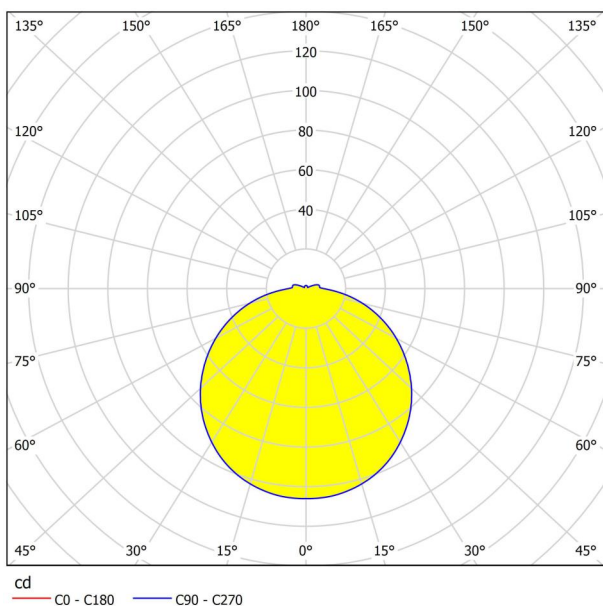

Technické informace

Stupeň ochrany	IP44
Třída ochrany	1
Síťové napětí	220-240V,50/60Hz
Provozní napětí	220-240V,50/60Hz
Stmívatelný	No
max. příkon (1)	3X3,6W

Světelný zdroj 1

Typ zásuvky (1)	LED
Typ svět. zdroje (1)	LED
Vč. světelného zdroje (1)	Včetně
Lumen celkem	1110
Kelvin celkem	3000K
Barva světla celkem	WARM WHITE
Lumen s krytem	370
Třída energetické účinnosti	F
Stmívatelný	No
Info changeability light source/driver	LED + ovladač může být vyměněn elektrikářem

Technické změny vyhrazeny

2/2

Contact | Support
eglo.com/en/eglo-worldwide