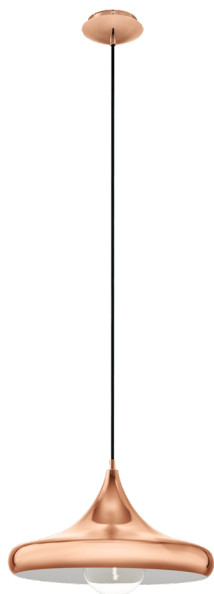

94742 CORETTO 2

Všeobecné informace

Číslo výrobku	94742
Typ	Závěsná svítidla
Výrobní segment	Svítidla do vnitřních prostor
Téma	Vintage

Rozměry

Výška výrobku (v mm)	1100
Průměr výrobku (v mm)	400
Čistá hmotnost (v kg)	1.45

Materiál & barva

Materiál těla	ocel
Barva těla	měděná

Funkcionalita

Typ vypínače	bez vypínače
Baterie	Ne

Technické informace

Stupeň ochrany	IP20
Třída ochrany	1
Síťové napětí	220-240V,50/60Hz
Provozní napětí	220-240V,50/60Hz
max. příkon (1)	1X60W

Světelný zdroj 1

Typ svět. zdroje (1)	E27
Vč. světelného zdroje (1)	Vyjma
Typ zásuvky (1)	E27

E27

1X60
W