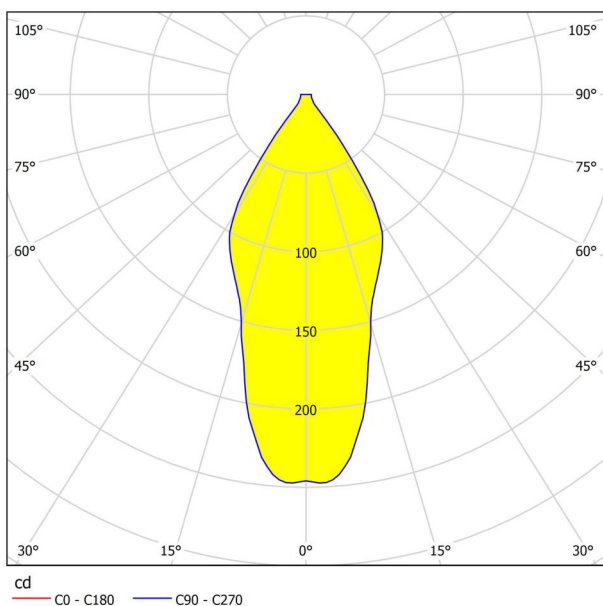

Technické informace

Stupeň ochrany	IP20
Třída ochrany	2
Síťové napětí	220-240V,50/60Hz
Provozní napětí	12V
Stmívatelný	No
max. příkon (1)	3,3W

Světelný zdroj 1

Typ zásuvky (1)	LED
Typ svět. zdroje (1)	LED
Vč. světelného zdroje (1)	Včetně
Lumen celkem	340
Kelvin celkem	3000K
Barva světla celkem	WARM WHITE
Lumen s krytem	170
Třída energetické účinnosti	F
Stmívatelný	No
Info changeability light source/driver	LED + ovladač může být vyměněn elektrikářem

3,3W 340lm

Technické změny vyhrazeny

2/2

Contact | Support
eglo.com/en/eglo-worldwide