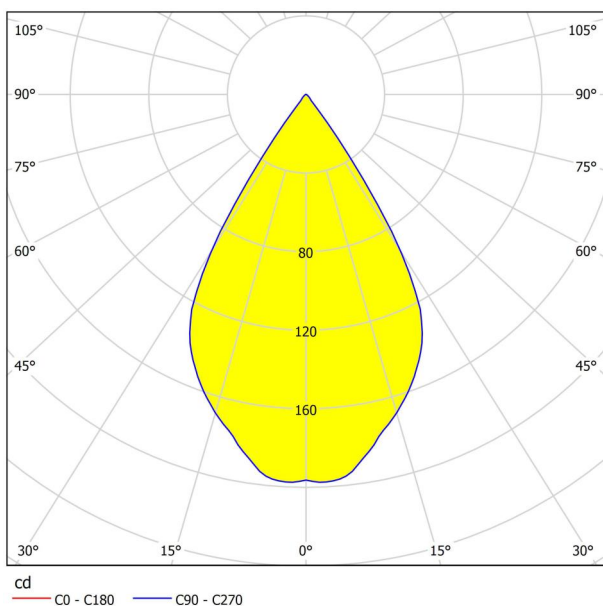

Technické informace

Stupeň ochrany	IP20
Třída ochrany	2
Síťové napětí	220-240V,50/60Hz
Provozní napětí	12V
Stmívatelný	No
max. příkon (1)	3,3W

Světelný zdroj 1

Typ zásuvky (1)	LED
Typ svět. zdroje (1)	LED
Vč. světelného zdroje (1)	Včetně
Lumen celkem	340
Kelvin celkem	3000K
Barva světla celkem	WARM WHITE
Lumen s krytem	160
Třída energetické účinnosti	F
Stmívatelný	No
Info changeability	light source/driver LED + ovladač může být vyměněn elektrikářem

3,3W 340lm

Technické změny vyhrazeny

2/2

Contact | Support
eglo.com/en/eglo-worldwide