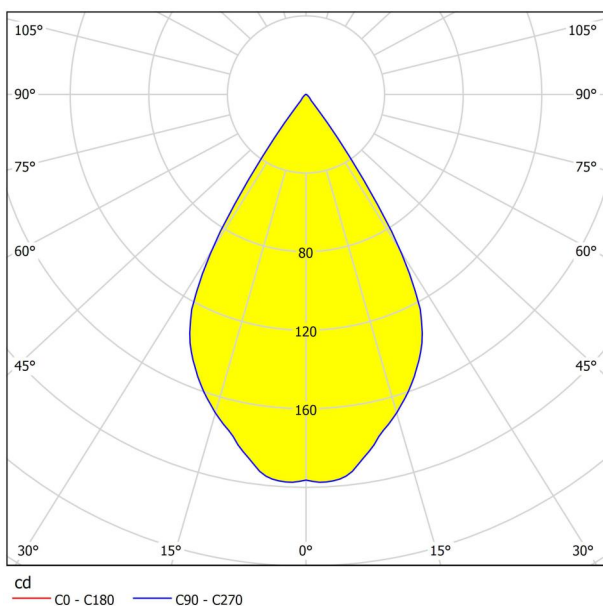

Technické informace

Stupeň ochrany	IP20
Třída ochrany	2
Síťové napětí	220-240V,50/60Hz
Provozní napětí	12V
Stmívatelný	No
max. příkon (1)	3,3W

Světelný zdroj 1

Typ zásuvky (1)	LED
Typ svět. zdroje (1)	LED
Vč. světelného zdroje (1)	Včetně
Lumen celkem	340
Kelvin celkem	3000K
Barva světla celkem	WARM WHITE
Lumen s krytem	160
Třída energetické účinnosti	F
Stmívatelný	No
Info changeability light source/driver	LED + ovladač může být vyměněn elektrikářem

3,3W 340lm

Technické změny vyhrazeny

2/2

Contact | Support
eglo.com/en/eglo-worldwide