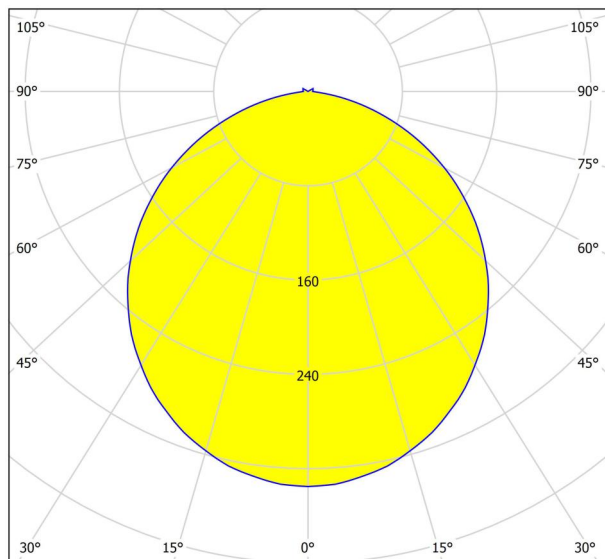

93952 PALOMARO

cd
— C0 - C180 — C90 - C270