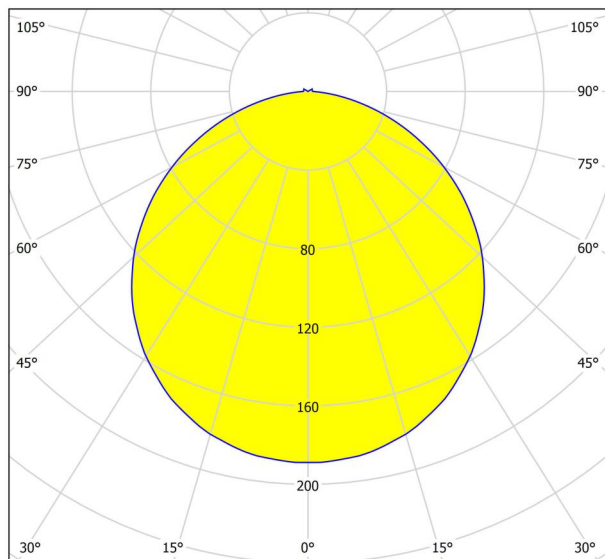

93949 PALOMARO

cd
— C0 - C180 — C90 - C270