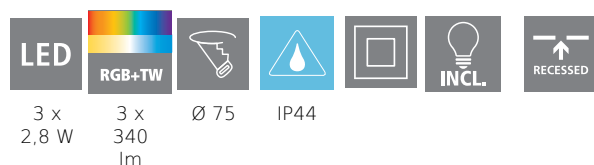

Všeobecné informace

Číslo výrobku	901425
Typ	Zápustné svítidlo
Výrobní segment	Svítidla do vnitřních prostor
Téma	EGLO connect.z
Třída energetické účinnosti	E

Rozměry

Výška výrobku (v mm/in)	39
Průměr výrobku (v mm/in)	88
Výřez (v mm/in)	75
Čistá hmotnost (v kg)	0.36

Materiál & barva

Materiál těla	plast
Barva těla	černá
Materiál skla/stínidla	plast
Barva skla/stínidla	bílá

Funkcionalita

Typ vypínače	bez vypínače
Funkce	ovládání přes APP + dálkovým ovladačem CCT, RGB
Baterie	Ne

Technické informace

Stupeň ochrany	IP44
Třída ochrany	2
Síťové napětí	220-240V,50/60Hz
Stmívatelný	Yes
Watt 1	2,8
Max. výkon vč. trafo	11W

Světelný zdroj 1

Počet patice lampy / světelného zdroje 1	3
Typ zásuvky 1	LED
Typ svět. zdroje 1	LED
Vč. světelného zdroje 1	Včetně
Lumen každé patice lampy / světelný zdroj 1	340
Kelvin 1	2700-6500
Barva světla 1	RGB+TW
Třída energetické účinnosti	E
Stmívatelný	Yes
Info changeability□light source/driver	LED + ovladač nelze vyměnit