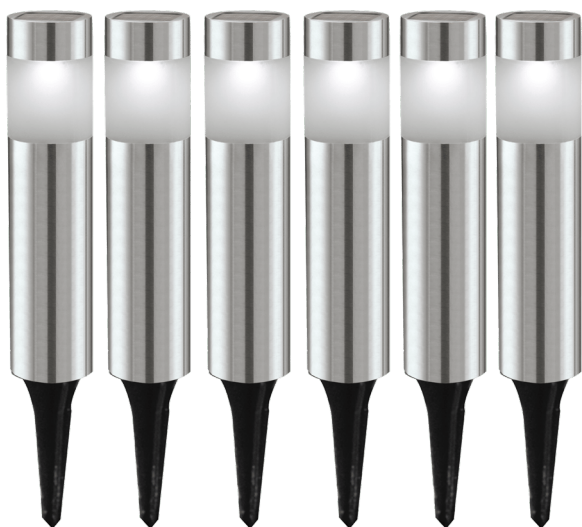

## ROSALBA 1

### Všeobecné informace

Číslo výrobku	48494
Typ	Solární svítidlo
Výrobní segment	Venkovní svítidlo
Téma	solární svítidla

### Materiál & barva

Materiál těla	nerez ocel
Barva těla	nerezová ocel
Materiál skla/stínidla	plast
Barva skla/stínidla	bílá