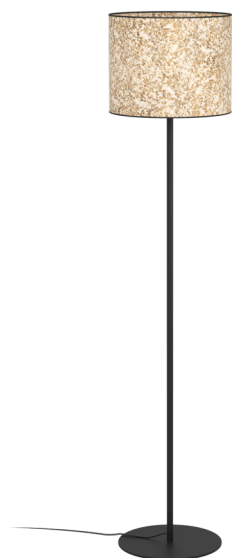

43939 BUTTERBURN

Všeobecné informace

Číslo výrobku	43939
Typ	Stojací svítidlo
Výrobní segment	Svítidla do vnitřních prostor
Téma	Vintage

Rozměry

Výška výrobku (v mm)	1620
Průměr výrobku (v mm)	360
Čistá hmotnost (v kg)	4.11
Průměr základny (v mm)	320

Materiál & barva

Materiál těla	ocel
Barva těla	černá
Barva kabelu	černá
Materiál skla/stínidla	fabric with birch leaves
Barva skla/stínidla	beige, green

Funkcionalita

Typ vypínače	vypínač ovládaný nohou
Baterie	Ne