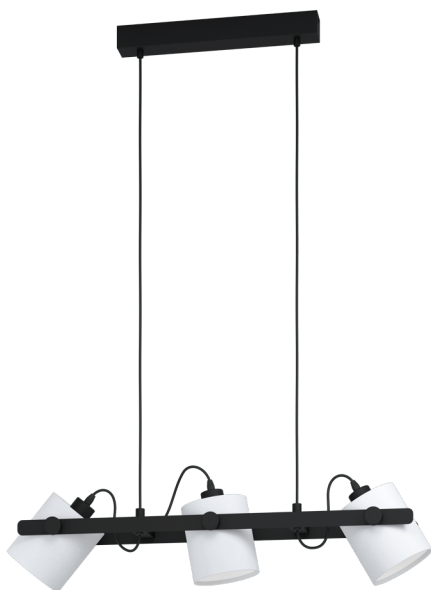

43426 HORNWOOD 1

Všeobecné informace

Číslo výrobku	43426
Typ	Závěsná svítidla
Výrobní segment	Svítidla do vnitřních prostor
Téma	Vintage

Rozměry

Výška výrobku (v mm)	1100
Šířka výrobku (v mm)	195
Délka výrobku (v mm)	780
Čistá hmotnost (v kg)	2.24

Materiál & barva

Materiál těla	ocel, dřevo
Barva těla	černá
Barva kabelu	černá
Materiál skla/stínidla	textil
Barva skla/stínidla	bílá

Funkcionalita

Typ vypínače	bez vypínače
Baterie	Ne

Technické informace