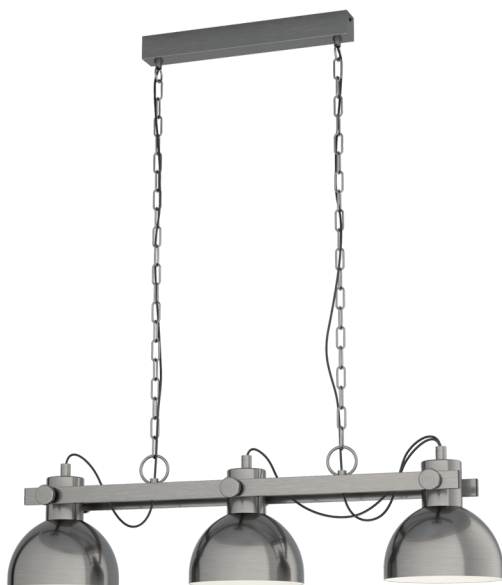

43168 LUBENHAM 1

Všeobecné informace

Číslo výrobku	43168
Typ	Závěsná svítidla
Výrobní segment	Svítidla do vnitřních prostor
Téma	Vintage

Rozměry

Výška výrobku (v mm)	1100
Šířka výrobku (v mm)	200
Délka výrobku (v mm)	900
Čistá hmotnost (v kg)	3.79
Délka svrchní části (v mm)	400
Šířka svrchní části (v mm)	45
Výška svrchní části (v mm)	45

Materiál & barva

Materiál těla	ocel
Barva těla	nikl-antická, krémová
Barva kabelu	černá

Funkcionalita

Typ vypínače	bez vypínače
Baterie	Ne

43168 LUBENHAM 1

Technické informace

Stupeň ochrany	IP20
Třída ochrany	1
Síťové napětí	220-240V,50/60Hz
Provozní napětí	220-240V,50/60Hz
max. příkon (1)	3X28W

Světelný zdroj 1

Typ svět. zdroje (1)	E27
Vč. světelného zdroje (1)	Vyjma
Typ zásuvky (1)	E27

E27

3X28
W