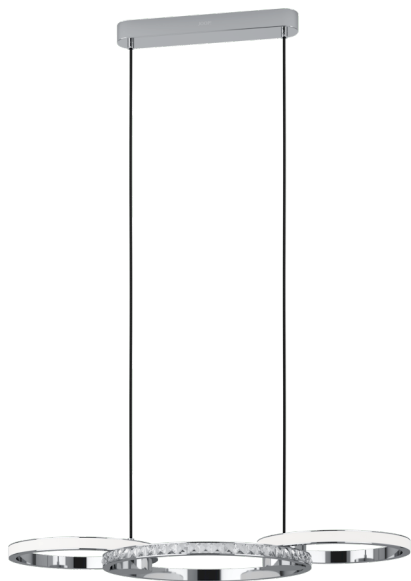

34244

JOOP! JEWEL LIGHTS

Všeobecné informace

Číslo výrobku	34244
Typ	Závěsná svítidla
Výrobní segment	Svítidla do vnitřních prostor
Třída energetické účinnosti	D

Rozměry

Výška výrobku (v mm)	1500
Šířka výrobku (v mm)	420
Délka výrobku (v mm)	805
Čistá hmotnost (v kg)	2.2

Materiál & barva

Materiál těla	hliník, ocel
Barva těla	chrom
Barva kabelu	textilní kabel černý
Materiál skla/stínidla	třpytivé sklo
Barva skla/stínidla	čirá

Funkcionalita

Typ vypínače	bez vypínače
Baterie	Ne