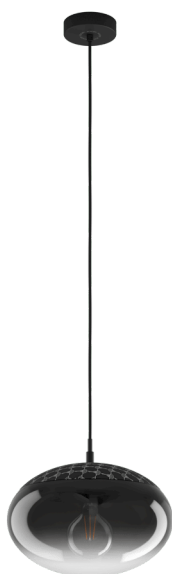

34226 CURVE LIGHTS

Všeobecné informace

Číslo výrobku	34226
Typ	Závěsná svítidla
Výrobní segment	Svítidla do vnitřních prostor

Rozměry

Výška výrobku (v mm)	1100
Průměr výrobku (v mm)	330
Čistá hmotnost (v kg)	1.98

Materiál & barva

Materiál těla	ocel
Barva těla	černá
Barva kabelu	textilní kabel černý
Materiál skla/stínidla	kouřované sklo
Barva skla/stínidla	black-grey-transparent

Funkcionalita

Typ vypínače	bez vypínače
Baterie	Ne