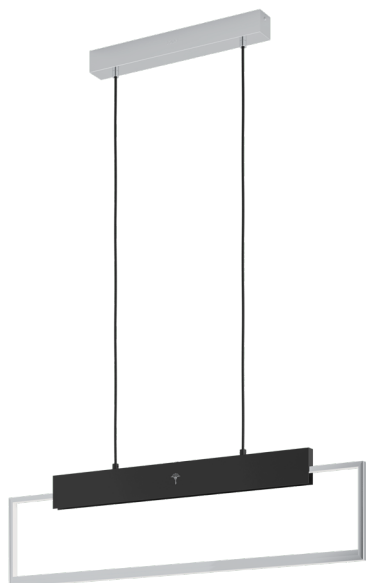

34208 JOOP! CUBE LIGHTS

Všeobecné informace

Číslo výrobku	34208
Typ	Závěsná svítidla
Výrobní segment	Svítidla do vnitřních prostor
Třída energetické účinnosti	E

Rozměry

Výška výrobku (v mm)	1100
Šířka výrobku (v mm)	16
Délka výrobku (v mm)	830
Čistá hmotnost (v kg)	1.99
Délka svrchní části (v mm)	400
Šířka svrchní části (v mm)	50
Výška svrchní části (v mm)	45

Materiál & barva

Materiál těla	ocel, hliník
Barva těla	černá, chrom
Barva kabelu	textilní kabel černý
Materiál skla/stínidla	plast
Barva skla/stínidla	bílá

Funkcionalita

Typ vypínače	dotykový stmívač
Baterie	Ne