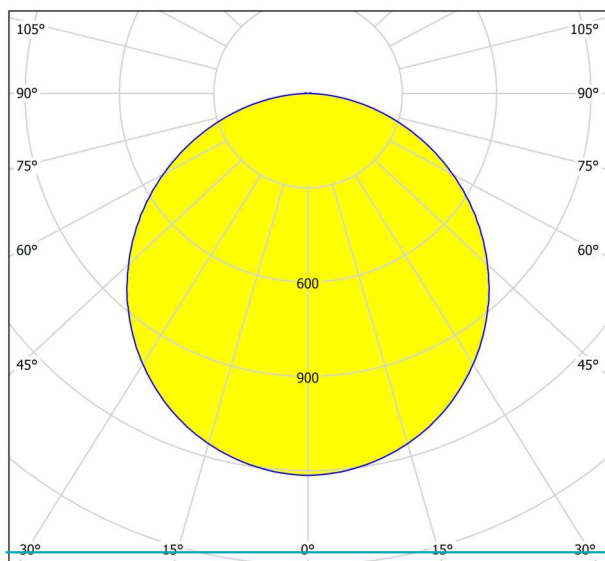

Technické informace

Stupeň ochrany	IP20
Třída ochrany	2
Síťové napětí	220-240V,50/60Hz
Stmívatelný	No
max. příkon (1)	33W

Světelný zdroj 1

Typ zásuvky (1)	LED
Typ svět. zdroje (1)	LED
Vč. světelného zdroje (1)	Včetně
Lumen celkem	4700
Kelvin celkem	4000K
Barva světla celkem	WHITE
Jmenovitá životnost (v h)	25000
Spínací cykly	15000
Třída energetické účinnosti	E
Stmívatelný	No
Info changeability light source/driver	LED + ovladač může být vyměněn elektrikářem
Jmenovitý (dimenzační) výkon svítidly (přesnost 0,1 W)	40
Tolerance barev (LED, SDCM)	<6

Technické změny vyhrazeny

2/2

cd
C0 - C180 C90 - C270

Contact | Support
eglo.com/en/eglo-worldwide