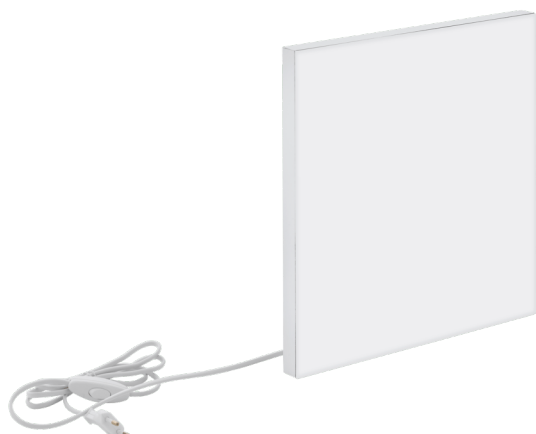

# 31031 PHOTO LAMP 30X30CM

## Všeobecné informace

Číslo výrobku	31031
Typ	Stropní svítidlo
Výrobní segment	Svítidla do vnitřních prostor
Téma	ostatní / nelze přiřadit
Třída energetické účinnosti	E

## Materiál & barva

Materiál těla	ocel
Barva těla	bílá
Barva kabelu	bílá
Materiál skla/stínidla	plast
Barva skla/stínidla	matná