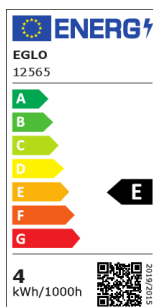

12565 LM_LED_E14 - V1

COMMISSION DELEGATED REGULATION (EU) 2019/2015
with regard to energy labelling of light sources

EGLO Leuchten GmbH, Heiligkreuz 22, 6136 Pill, AT

Všeobecné informace

Číslo výrobku	12565
Typ	Světelné zdroje
Barva světla celkem	WHITE
Typ svět. zdroje (1)	E14-LED-CF35
kW/1000h	4
EAN/UPC kód	9002759125653
Třída energetické účinnosti	E

Rozměry

Průměr výrobku (v mm)	35
Délka výrobku (v mm)	120

Informace o světle

Tolerance barev (LED, SDCM)	<6
-----------------------------	----

Technické informace

Výkonový faktor svítitelny	0.5
Jmenovitý proud (v mA)	37
Jmenovitá životnost (v h)	15000
Jmenovitý (dimenzační) výkon svítitelny (přesnost 0,1 W)	4
Jmenovitá (dimenzační) životnost (v h)	15000
Směrový světelný zdroj	No
Hlavní zdroj světla	No
Připojitelný světelný zdroj	No
Barevně nastavitelný světelný zdroj	No
Světelný zdroj s vysokou svítivostí	No
Stmívatelný (zdroj, čip, pásek...)	No

Přepínač informací

Čas rozsvícení	<0,5 sec
Doba zahřívání až 60 %	< 1 sec
Spínací cykly	15000