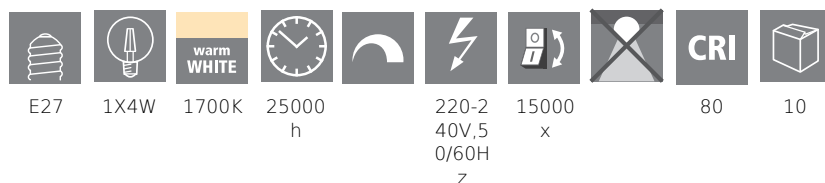

Technické informace

Odpovídající výkon (W)	11
Jmenovitá životnost (v h)	25000
Lighting Technology	LED
Směrový světelný zdroj	No
Patice zdroje (zásuvka)	E27
Hlavní zdroj světla	Yes
Připojitelný světelný zdroj	No
Barevně nastavitelný světelný zdroj	No
Světelný zdroj s vysokou svítivostí	No
Stmívatelný (zdroj, čip, pásek...)	Yes
Energy consumption (kWh/1000h)	4
Výkon v lumenech	100
Úhel paprsku (°) při měření	360
Teplota barev (K)	1700
Jmenovitý výkon (W)	4
Chromaticnost x (1)	0,5657
Souřadnice chromatičnosti y (1)	0,4171
Index vykreslení barev (CRI)	80
Index vykreslení barev (R9)	26
Faktor životnosti zdroje @3000h	> = 90 %
Faktor podpory svítivosti @3000h % v desítkovém čísle	0,96
Efekt blikání / Pst LM	1
Stroboskopický efekt / SVM	0,4

Přepínač informací

Funkce

nicht als Hauptlichtquelle geeignet

Spínací cykly	15000