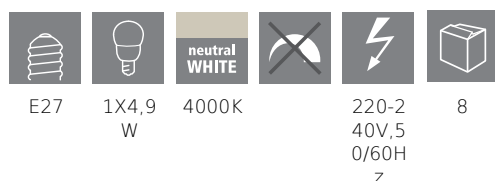

## Všeobecné informace

Trade mark	EGLO
Číslo výrobku	12266
Typ	Světelné zdroje
Barva světla celkem	WHITE
Typ svět. zdroje (1)	E27-LED-G45
EAN/UPC kód	9002759122669
Třída energetické účinnosti	F

## Rozměry

Průměr výrobku (v mm)	47
Délka výrobku (v mm)	88

## Technické informace

Odpovídající výkon (W)	40
item-number LED-board (1)	12266
Lighting Technology	LED
Směrový světelný zdroj	No
Patice zdroje (zásuvka)	E27
Hlavní zdroj světla	Yes
Připojitelný světelný zdroj	No
Barevně nastavitelný světelný zdroj	No
Světelný zdroj s vysokou svítivostí	No
Stmívatelný (zdroj, čip, pásek...)	No
Energy consumption (kWh/1000h)	5
Výkon v lumenech	470
Úhel paprsku (°) při měření	360
Teplota barev (K)	4000
Jmenovitý výkon (W)	4,9
Chromaticnost x (1)	0,3797
Souřadnice chromatičnosti y (1)	0,3791
Index vykreslení barev (CRI)	90
Index vykreslení barev (R9)	79
Faktor životnosti zdroje @3000h	> = 90 %
Faktor podpory svítivosti @3000h % v desítkovém čísle	0,96
Faktor posunutí DF (PF)	0,5
Efekt blikání / Pst LM	0,1
Stroboskopický efekt / SVM	0,1