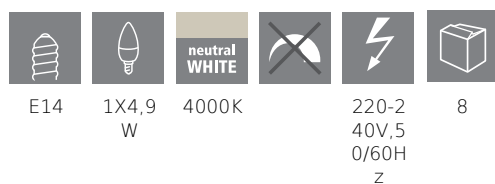

COMMISSION DELEGATED REGULATION (EU) 2019/2015
with regard to energy labelling of light sources

EGLO Leuchten GmbH, Heiligkreuz 22, 6136 Pill, AT

Všeobecné informace

Trade mark	EGLO
Číslo výrobku	12264
Typ	Světelné zdroje
Barva světla celkem	WHITE
Typ svět. zdroje (1)	E14-LED-C37
EAN/UPC kód	9002759122645
Třída energetické účinnosti	F

Rozměry

Průměr výrobku (v mm)	38
Délka výrobku (v mm)	107

Technické informace

Odpovídající výkon (W)	40
item-number LED-board (1)	12264
Lighting Technology	LED
Směrový světelný zdroj	No
Patice zdroje (zásuvka)	E14
Hlavní zdroj světla	Yes
Připojitelný světelný zdroj	No
Barevně nastavitelný světelný zdroj	No
Světelný zdroj s vysokou svítivostí	No
Stmívatelný (zdroj, čip, pásek...)	No
Energy consumption (kWh/1000h)	5
Výkon v lumenech	470
Úhel paprsku (°) při měření	360
Teplota barev (K)	4000
Jmenovitý výkon (W)	4,9
Chromaticnost x (1)	0,3796
Souřadnice chromatičnosti y (1)	0,3786
Index vykreslení barev (CRI)	90
Index vykreslení barev (R9)	70
Faktor životnosti zdroje @3000h	> = 90 %
Faktor podpory svítivosti @3000h % v desítkovém čísle	0,96
Faktor posunutí DF (PF)	0,5
Efekt blikání / Pst LM	0,1
Stroboskopický efekt / SVM	0,1