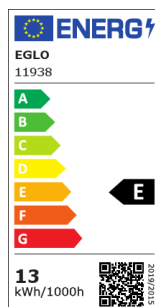

11938 LM_LED_E27 - V1

COMMISSION DELEGATED REGULATION (EU) 2019/2015
with regard to energy labelling of light sources

EGLO Leuchten GmbH, Heiligkreuz 22, 6136 Pill, AT

Všeobecné informace

Trade mark	EGLO
Číslo výrobku	11938
Typ	Světelné zdroje
Barva světla celkem	WHITE
Typ svět. zdroje (1)	E27-LED-A60
EAN/UPC kód	9002759119386
Třída energetické účinnosti	E

Rozměry

Průměr výrobku (v mm)	60
Délka výrobku (v mm)	116

Technické informace

Odpovídající výkon (W)	100
item-number LED-board (1)	11938
Lighting Technology	LED
Směrový světelný zdroj	No
Patice zdroje (zásuvka)	E27
Hlavní zdroj světla	Yes
Připojitelný světelný zdroj	No
Barevně nastavitelný světelný zdroj	No
Světelný zdroj s vysokou svítivostí	No
Stmívatelný (zdroj, čip, pásek...)	No
Energy consumption (kWh/1000h)	13
Výkon v lumenech	1521
Úhel paprsku (°) při měření	360
Teplota barev (K)	4000
Jmenovitý výkon (W)	13
Chromatičnost x (1)	0,3852
Souřadnice chromatičnosti y (1)	0,3768
Index vykreslení barev (CRI)	90
Index vykreslení barev (R9)	83
Faktor životnosti zdroje @3000h	> = 90 %
Faktor podpory svítivosti @3000h % v desítkovém čísle	0,96
Faktor posunutí DF (PF)	0,8
Efekt blikání / Pst LM	0,1
Stroboskopický efekt / SVM	0,2