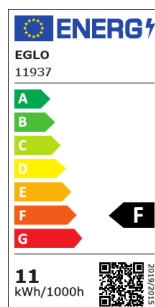

11937 LM_LED_E27 - V1

COMMISSION DELEGATED REGULATION (EU) 2019/2015
with regard to energy labelling of light sources

EGLO Leuchten GmbH, Heiligkreuz 22, 6136 Pill, AT

Všeobecné informace

Trade mark	EGLO
Číslo výrobku	11937
Typ	Světelné zdroje
Barva světla celkem	WHITE
Typ svět. zdroje (1)	E27-LED-A60
EAN/UPC kód	9002759119379
Třída energetické účinnosti	F

Rozměry

Průměr výrobku (v mm)	60
Délka výrobku (v mm)	123

Technické informace

Odpovídající výkon (W)	75
Jmenovitá životnost (v h)	25000
item-number LED-board (1)	11937
Lighting Technology	LED
Směrový světelný zdroj	No
Patice zdroje (zásuvka)	E27
Hlavní zdroj světla	Yes
Připojitelný světelný zdroj	No
Barevně nastavitelný světelný zdroj	No
Světelný zdroj s vysokou svítivostí	No
Stmívatelný (zdroj, čip, pásek...)	No
Energy consumption (kWh/1000h)	11
Výkon v lumenech	1055
Úhel paprsku (°) při měření	360
Teplota barev (K)	4000
Jmenovitý výkon (W)	11
Chromatičnost x (1)	0,382
Souřadnice chromatičnosti y (1)	0,3776
Index vykreslení barev (CRI)	90
Index vykreslení barev (R9)	73
Faktor životnosti zdroje @3000h	> = 90 %
Faktor podpory svítivosti @3000h % v desítkovém čísle	0,96
Faktor posunutí DF (PF)	0,7
Efekt blikání / Pst LM	0,1
Stroboskopický efekt / SVM	0,1