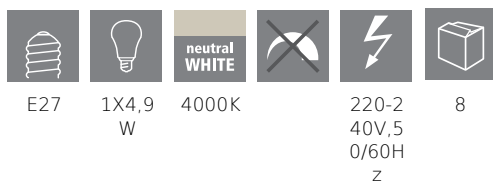

11935 LM_LED_E27 - V2

COMMISSION DELEGATED REGULATION (EU) 2019/2015
with regard to energy labelling of light sources

EGLO Leuchten GmbH, Heiligkreuz 22, 6136 Pill, AT

Všeobecné informace

Trade mark	EGLO
Číslo výrobku	11935
Typ	Světelné zdroje
Barva světla celkem	WHITE
Typ svět. zdroje (1)	E27-LED-A60
EAN/UPC kód	9002759119355
Třída energetické účinnosti	F

Rozměry

Průměr výrobku (v mm)	60
Délka výrobku (v mm)	105

Technické informace

Odpovídající výkon (W)	40
item-number LED-board (1)	11935
Lighting Technology	LED
Směrový světelný zdroj	No
Patice zdroje (zásuvka)	E27
Hlavní zdroj světla	Yes
Připojitelný světelný zdroj	No
Barevně nastavitelný světelný zdroj	No
Světelný zdroj s vysokou svítivostí	No
Stmívatelný (zdroj, čip, pásek...)	No
Energy consumption (kWh/1000h)	5
Výkon v lumenech	470
Úhel paprsku (°) při měření	360
Teplota barev (K)	4000
Jmenovitý výkon (W)	4,9
Chromaticnost x (1)	0,381
Souřadnice chromatičnosti y (1)	0,3773
Index vykreslení barev (CRI)	90
Index vykreslení barev (R9)	66
Faktor životnosti zdroje @3000h	> = 90 %
Faktor podpory svítivosti @3000h % v desítkovém čísle	0,96
Faktor posunutí DF (PF)	0,5
Efekt blikání / Pst LM	0,1
Stroboskopický efekt / SVM	0,1