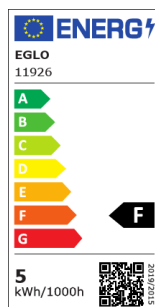

11926 LM_LED_E14 - V1

COMMISSION DELEGATED REGULATION (EU) 2019/2015
with regard to energy labelling of light sources

EGLO Leuchten GmbH, Heiligkreuz 22, 6136 Pill, AT

Všeobecné informace

Číslo výrobku	11926
Typ	Světelné zdroje
Barva světla celkem	WHITE
Typ svět. zdroje (1)	E14-LED-C37
kW/1000h	5
EAN/UPC kód	9002759119263
Třída energetické účinnosti	F

Rozměry

Průměr výrobku (v mm)	37
Délka výrobku (v mm)	99

Informace o světle

Tolerance barev (LED, SDCM)	<6
-----------------------------	----

Technické informace

Výkonový faktor svítilny	0.5
Jmenovitý proud (v mA)	44
Jmenovitá životnost (v h)	15000
Jmenovitý (dimenzační) výkon svítilny (přesnost 0,1 W)	5
Jmenovitá (dimenzační) životnost (v h)	15000
Směrový světelný zdroj	No
Hlavní zdroj světla	No
Připojitelný světelný zdroj	No
Barevně nastavitelný světelný zdroj	No
Světelný zdroj s vysokou svítivostí	No
Stmívatelný (zdroj, čip, pásek...)	No

Přepínač informací

Čas rozsvícení	<0,5 sec
Doba zahřívání až 60 %	< 0,5 sec
Spínací cykly	50000