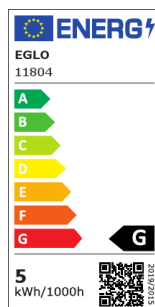

11804 LM_LED_E14 - V1

COMMISSION DELEGATED REGULATION (EU) 2019/2015
with regard to energy labelling of light sources

EGLO Leuchten GmbH, Heiligkreuz 22, 6136 Pill, AT

Všeobecné informace

Číslo výrobku	11804
Typ	Světelné zdroje
Barva světla celkem	TUNEABLE WHITE
Typ svět. zdroje (1)	E14-LED-P45
kW/1000h	5
EAN/UPC kód	9002759118044
Třída energetické účinnosti	G

Rozměry

Průměr výrobku (v mm)	45
Délka výrobku (v mm)	90

Informace o světle

Tolerance barev (LED, SDCM)	<6
-----------------------------	----

Technické informace

Výkonový faktor svítitelny	0.5
Jmenovitý proud (v mA)	42
Jmenovitá životnost (v h)	25000
Jmenovitý (dimenzační) výkon svítitelny (přesnost 0,1 W)	5
Jmenovitá (dimenzační) životnost (v h)	25000
Směrový světelný zdroj	No
Hlavní zdroj světla	No
Připojitelný světelný zdroj	No
Barevně nastavitelný světelný zdroj	No
Světelný zdroj s vysokou svítivostí	No
Stmívatelný (zdroj, čip, pásek...)	No

Přepínač informací

Funkce	ovládání přes dálkový ovladač CCT
Čas rozsvícení	<0,5 sec
Doba zahřívání až 60 %	< 1 sec
Spínací cykly	15000