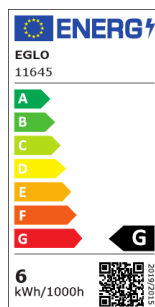

# 11645 LM\_LED\_E14 - V2

COMMISSION DELEGATED REGULATION (EU) 2019/2015  
with regard to energy labelling of light sources

EGLO Leuchten GmbH, Heiligkreuz 22, 6136 Pill, AT

## Všeobecné informace

Číslo výrobku	11645
Typ	Světelné zdroje
Barva světla celkem	WARM WHITE
Typ svět. zdroje (1)	E14-LED-C37
kW/1000h	6
EAN/UPC kód	9002759116453
Třída energetické účinnosti	F

## Informace o světle

Tolerance barev (LED, SDCM)	<6
-----------------------------	----

### Technické informace

Výkonový faktor svítitelny	0.8
Jmenovitý proud (v mA)	30
Jmenovitá životnost (v h)	25000
Jmenovitý (dimenzační) výkon svítitelny (přesnost 0,1 W)	5,5
Jmenovitá (dimenzační) životnost (v h)	25000
Směrový světelný zdroj	No
Hlavní zdroj světla	No
Připojitelný světelný zdroj	No
Barevně nastavitelný světelný zdroj	No
Světelný zdroj s vysokou svítivostí	No
Stmívatelný (zdroj, čip, pásek...)	No