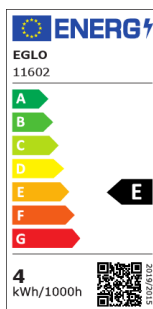

11602 LM_LED_E14 - V2

COMMISSION DELEGATED REGULATION (EU) 2019/2015
with regard to energy labelling of light sources

EGLO Leuchten GmbH, Heiligkreuz 22, 6136 Pill, AT

Všeobecné informace

Číslo výrobku	11602
Typ	Světelné zdroje
Barva světla celkem	WARM WHITE
Typ svět. zdroje (1)	E14-LED-C35
kW/1000h	4
EAN/UPC kód	9002759116026
Třída energetické účinnosti	E

Rozměry

Průměr výrobku (v mm)	35
Délka výrobku (v mm)	97

Informace o světle

Tolerance barev (LED, SDCM)	<6
-----------------------------	----

Technické informace

Výkonový faktor svítitelny	0.4
Jmenovitý proud (v mA)	37
Jmenovitá životnost (v h)	15000
Jmenovitý (dimenzační) výkon svítitelny (přesnost 0,1 W)	4
Jmenovitá (dimenzační) životnost (v h)	15000
Směrový světelný zdroj	No
Hlavní zdroj světla	No
Připojitelný světelný zdroj	No
Barevně nastavitelný světelný zdroj	No
Světelný zdroj s vysokou svítivostí	No
Stmívatelný (zdroj, čip, pásek...)	No

Přepínač informací

Čas rozsvícení	0,5 sec
Doba zahřívání až 60 %	1 sec
Spínací cykly	15000