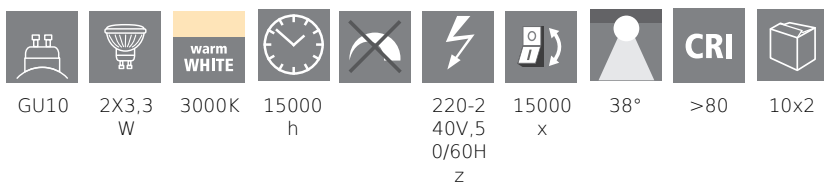

11475

LM_LED_GU10 - V2

Informace o světle

Měrná intenzita světla (v cd)	490
Tolerance barev (LED, SDCM)	<6

Technické informace

Výkonový faktor svítidel	0.4
Jmenovitý proud (v mA)	30
Jmenovitá životnost (v h)	15000
Jmenovitý (dimenzační) výkon svítidel (přesnost 0,1 W)	3,3

Jmenovitá (dimenzační) životnost (v h)	15000

Směrový světelný zdroj	No

Hlavní zdroj světla	No

Připojitelný světelný zdroj	No

Barevně nastavitelný světelný zdroj	No

Světelný zdroj s vysokou svítivostí	No

Stmívatelný (zdroj, čip, pásek...)	No

Přepínač informací

Čas rozsvícení	<0,5 sec

Doba zahřívání až 60 %	< 1 sec

Spínací cykly	15000