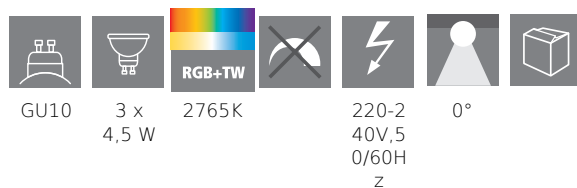

Informace o světle

Výkon v lumenech	345
Úhel paprsku (°) při měření	90
Teplota barev (K)	2700-6500
Index vykreslení barev (CRI)	83
Index vykreslení barev (R9)	14
Hlavní zdroj světla	1
Připojitelný světelný zdroj	1
Barevně nastavitelný světelný zdroj	1
Směrový světelný zdroj	1
Chromaticnost x (1)	0,4674
Forma osvětlení 1	GU10

Technické informace

Odpovídající výkon (W)	50
Jmenovitý výkon (W)	4,9
Pohotovostní příkon (P sb, W)	0,35
Faktor podpory svítivosti @3000h % v desítkovém čísle	0,93
Faktor životnosti zdroje @3000h	> = 90 %
Efekt blikání / Pst LM	0,1
Stroboskopický efekt / SVM	0,1

Přepínač informací

Funkce

ovládání přes APP + dálkovým ovladačem
CCT, RGB