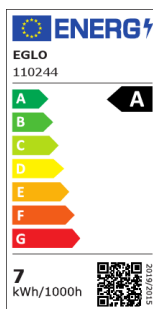

110244 LM_LED_E27 - V2

COMMISSION DELEGATED REGULATION (EU) 2019/2015
with regard to energy labelling of light sources

EGLO Leuchten GmbH, Heiligkreuz 22, 6136 Pill, AT

Všeobecné informace

Trade mark	EGLO
Číslo výrobku	110244
Typ	Světelné zdroje
Barva světla celkem	WARM WHITE
Typ svět. zdroje (1)	E27-LED-A60
EAN/UPC kód	9008606254033
Třída energetické účinnosti	A

Rozměry

Průměr výrobku (v mm)	60
Délka výrobku (v mm)	105

Technické informace

Odpovídající výkon (W)	99
Jmenovitý (dimenzační) výkon svítiny (přesnost 0,1 W)	7
Lighting Technology	LED
Směrový světelný zdroj	No
Patice zdroje (zásuvka)	E27
Hlavní zdroj světla	Yes
Připojitelný světelný zdroj	No
Barevně nastavitelný světelný zdroj	No
Světelný zdroj s vysokou svítivostí	No
Stmívatelný (zdroj, čip, pásek...)	No
Energy consumption (kWh/1000h)	7
Výkon v lumenech	1500
Úhel paprsku (°) při měření	360
Teplota barev (K)	3000
Jmenovitý výkon (W)	7
Chromatičnost x (1)	0,454
Souřadnice chromatičnosti y (1)	0,428
Index vykreslení barev (CRI)	80
Faktor životnosti zdroje @3000h	> = 90 %
Faktor podpory svítivosti @3000h % v desítkovém čísle	0,96
Faktor posunutí DF (PF)	0,8
Efekt blikání / Pst LM	0,1
Stroboskopický efekt / SVM	0,1