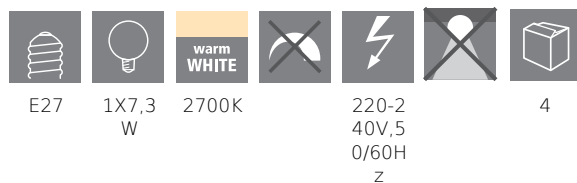

Technické informace

Odpovídající výkon (W)	60
item-number LED-board (1)	110181
Lighting Technology	LED
Směrový světelný zdroj	No
Patice zdroje (zásuvka)	E27
Hlavní zdroj světla	Yes
Připojitelný světelný zdroj	No
Barevně nastavitelný světelný zdroj	No
Světelný zdroj s vysokou svítivostí	No
Stmívatelný (zdroj, čip, pásek...)	No
Energy consumption (kWh/1000h)	8
Výkon v lumenech	806
Úhel paprsku (°) při měření	360
Teplota barev (K)	2700
Jmenovitý výkon (W)	7,3
Chromatičnost x (1)	0,463
Souřadnice chromatičnosti y (1)	0,42
Index vykreslení barev (CRI)	80
Faktor životnosti zdroje @3000h	> = 90 %
Faktor podpory svítivosti @3000h % v desítkovém čísle	0,93
Faktor posunutí DF (PF)	0,5
Efekt blikání / Pst LM	0,1
Stroboskopický efekt / SVM	0,1

Přepínač informací

Funkce

3stupňové stmívání