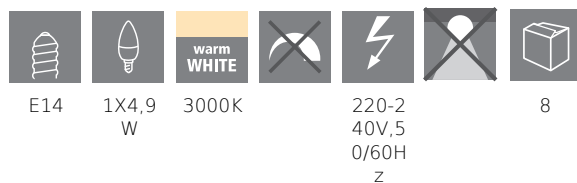

Technické informace

Odpovídající výkon (W)	40
item-number LED-board (1)	110176
Lighting Technology	LED
Směrový světelný zdroj	No
Patice zdroje (zásuvka)	E14
Hlavní zdroj světla	Yes
Připojitelný světelný zdroj	No
Barevně nastavitelný světelný zdroj	No
Světelný zdroj s vysokou svítivostí	No
Stmívatelný (zdroj, čip, pásek...)	No
Energy consumption (kWh/1000h)	5
Výkon v lumenech	470
Úhel paprsku (°) při měření	360
Teplota barev (K)	3000
Jmenovitý výkon (W)	4,9
Chromatičnost x (1)	0,4405
Souřadnice chromatičnosti y (1)	0,4021
Index vykreslení barev (CRI)	80
Faktor životnosti zdroje @3000h	> = 90 %
Faktor podpory svítivosti @3000h % v desítkovém čísle	0,96
Efekt blikání / Pst LM	0,1
Stroboskopický efekt / SVM	0,1

Přepínač informací

Funkce 3stupňové stmívání