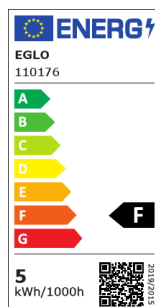

110176 LM_LED_E14 - V1

COMMISSION DELEGATED REGULATION (EU) 2019/2015
with regard to energy labelling of light sources

EGLO Leuchten GmbH, Heiligkreuz 22, 6136 Pill, AT

Všeobecné informace

Trade mark	EGLO
Číslo výrobku	110176
Typ	Světelné zdroje
Barva světla celkem	WARM WHITE
Typ svět. zdroje (1)	E14-LED-C37
EAN/UPC kód	9008606228980
Třída energetické účinnosti	F

Rozměry

Průměr výrobku (v mm)	37
Délka výrobku (v mm)	100

Technické informace

Odpovídající výkon (W)	40
item-number LED-board (1)	110176
Lighting Technology	LED
Směrový světelný zdroj	No
Patice zdroje (zásuvka)	E14
Hlavní zdroj světla	Yes
Připojitelný světelný zdroj	No
Barevně nastavitelný světelný zdroj	No
Světelný zdroj s vysokou svítivostí	No
Stmívatelný (zdroj, čip, pásek...)	No
Energy consumption (kWh/1000h)	5
Výkon v lumenech	470
Úhel paprsku (°) při měření	360
Teplota barev (K)	3000
Jmenovitý výkon (W)	4,9
Chromatičnost x (1)	0,4405
Souřadnice chromatičnosti y (1)	0,4021
Index vykreslení barev (CRI)	80
Faktor životnosti zdroje @3000h	> = 90 %
Faktor podpory svítivosti @3000h % v desítkovém čísle	0,96
Efekt blikání / Pst LM	0,1
Stroboskopický efekt / SVM	0,1