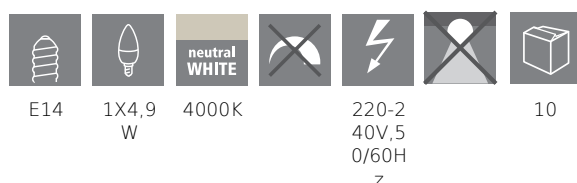

110173 LM_LED_E14 - V2

COMMISSION DELEGATED REGULATION (EU) 2019/2015
with regard to energy labelling of light sources

EGLO Leuchten GmbH, Heiligkreuz 22, 6136 Pill, AT

Všeobecné informace

Trade mark	EGLO
Číslo výrobku	110173
Typ	Světelné zdroje
Barva světla celkem	WHITE
Typ svět. zdroje (1)	E14-LED-C37
EAN/UPC kód	9008606228959
Třída energetické účinnosti	F

Rozměry

Průměr výrobku (v mm)	37
Délka výrobku (v mm)	99

Technické informace

Odpovídající výkon (W)	40
item-number LED-board (1)	110173
Lighting Technology	LED
Směrový světelný zdroj	No
Patice zdroje (zásuvka)	E14
Hlavní zdroj světla	Yes
Připojitelný světelný zdroj	No
Barevně nastavitelný světelný zdroj	No
Světelný zdroj s vysokou svítivostí	No
Stmívatelný (zdroj, čip, pásek...)	No
Energy consumption (kWh/1000h)	5
Výkon v lumenech	470
Úhel paprsku (°) při měření	360
Teplota barev (K)	4000
Jmenovitý výkon (W)	4,9
Chromaticnost x (1)	0,4431
Souřadnice chromatičnosti y (1)	0,4029
Index vykreslení barev (CRI)	80
Faktor životnosti zdroje @3000h	> = 90 %
Faktor podpory svítivosti @3000h % v desítkovém čísle	0,93
Faktor posunutí DF (PF)	0,5
Efekt blikání / Pst LM	0,2
Stroboskopický efekt / SVM	0,4