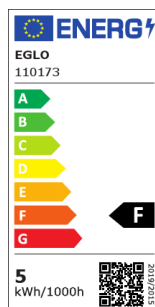

110173 LM_LED_E14 - V2

COMMISSION DELEGATED REGULATION (EU) 2019/2015
with regard to energy labelling of light sources

EGLO Leuchten GmbH, Heiligkreuz 22, 6136 Pill, AT

Všeobecné informace

Trade mark	EGLO
Číslo výrobku	110173
Typ	Světelné zdroje
Barva světla celkem	WHITE
Typ svět. zdroje (1)	E14-LED-C37
EAN/UPC kód	9008606228959
Třída energetické účinnosti	F

Rozměry

Průměr výrobku (v mm)	37
Délka výrobku (v mm)	99

Technické informace

Odpovídající výkon (W)	40
item-number LED-board (1)	110173
Lighting Technology	LED
Směrový světelný zdroj	No
Patice zdroje (zásuvka)	E14
Hlavní zdroj světla	Yes
Připojitelný světelný zdroj	No
Barevně nastavitelný světelný zdroj	No
Světelný zdroj s vysokou svítivostí	No
Stmívatelný (zdroj, čip, pásek...)	No
Energy consumption (kWh/1000h)	5
Výkon v lumenech	470
Úhel paprsku (°) při měření	360
Teplota barev (K)	4000
Jmenovitý výkon (W)	4,9
Chromaticnost x (1)	0,4431
Souřadnice chromatičnosti y (1)	0,4029
Index vykreslení barev (CRI)	80
Faktor životnosti zdroje @3000h	> = 90 %
Faktor podpory svítivosti @3000h % v desítkovém čísle	0,93
Faktor posunutí DF (PF)	0,5
Efekt blikání / Pst LM	0,2
Stroboskopický efekt / SVM	0,4